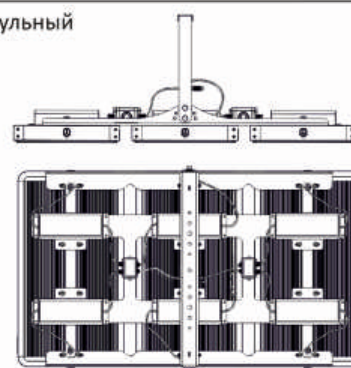

## Модификации модульного светильника

Светильник двухмодульный

## Габаритный чертеж

Светильник трехмодульный

## Оптическая часть

Угол излучения - 120°  
(по заказу - 30°, 140°x100°, 60°, 90°, 117°x52°, 150°, 150°x80°)