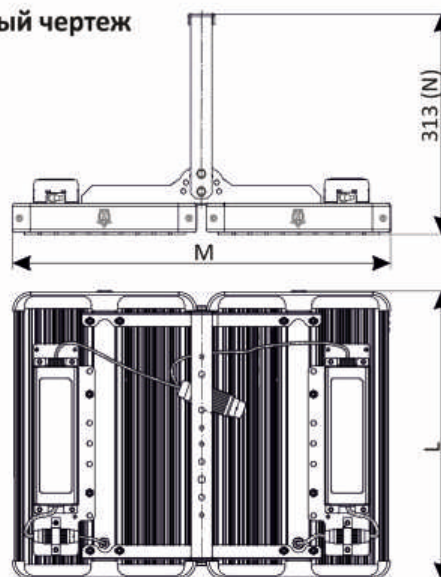

Габаритный чертеж