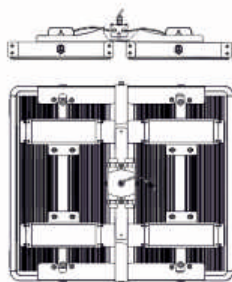

Модификации модульного светильника

Светильник двухмодульный